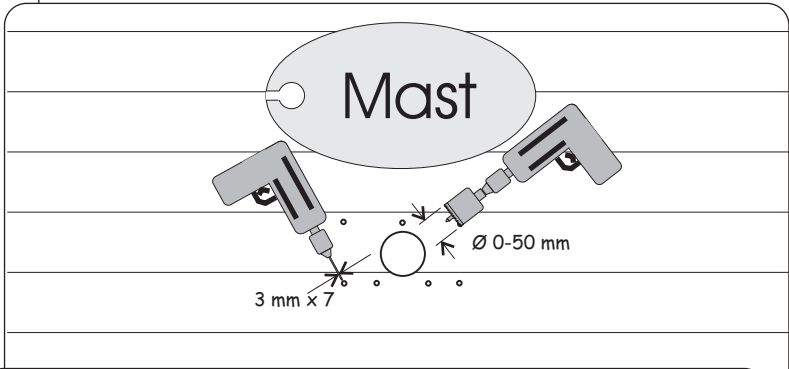

CABLEPORT TYPE 12

www.elvabro.se

1

MONTERINGSANVISNING
 INSTALLATION INSTRUCTIONS
 EINBAUANLEITUNG
 INSTRUCTIONS DE MONTAGE
 INSTRUKCJA MONTAŻU

Art nr 500960
Patent

2

160 X 100 X 45mm

3