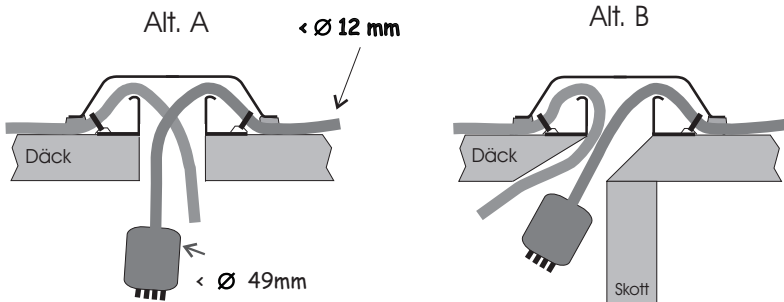

CABLEPORT TYPE 12

www.elvabro.se

1

MONTERINGSANVISNING
 INSTALLATION INSTRUCTIONS
 EINBAUANLEITUNG
 INSTRUCTIONS DE MONTAGE
 INSTRUKCJA MONTAŻU

Art nr 500960
Patent

2

160 X 100 X 45mm

3