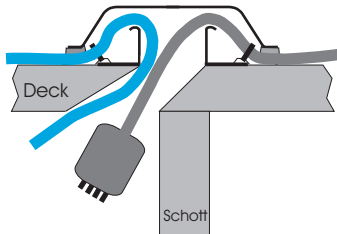

DECKDURCHFÜHRUNG FÜR KABEL

weltweit, auf
tausenden
von
Decks

CABLEPORT Typ 12

- Garantiert Sicherheit und Wasserdichte der Kabelpassage durch das Bootsdeck

- Leitet sämtliche elektrische Anschlüsse unter Deck

- Hindert weder Schoten, Tauen noch Tampen

- Leicht zu öffnen bei Austausch von Kabeln

- Macht Dichtungsmittel nach dem Einbau überflüssig

- Hergestellt aus trittfestem, rostfreiem Stahlblech (DIN 17440)

- Maasse: 160 x 100 mm, Höhe :45 mm

Patentiert

Einbaualternative

Alt. A
Bis zu 6 Stck.
Kabel, alle
12 mm

Alt. B
Bei Hindernis
z.B. Schott

ELVABRO AB

www.elvabro.com

Bäcksins Väg 8 S-424 38 AGNESBERG SCHWEDEN