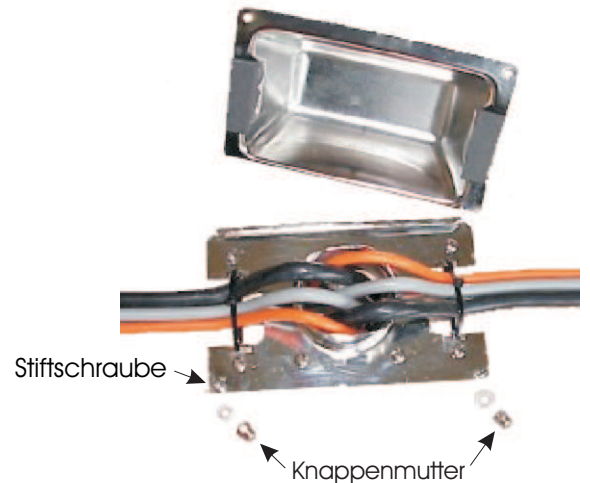

DECKDURCHFÜHRUNG FÜR KABEL

weltweit, auf
tausenden
von
Decks

CABLEPORT Typ 12

- Garantiert Sicherheit und Wasserdichte der Kabelpassage durch das Bootsdeck

- Leitet sämtliche elektrische Anschlüsse unter Deck

- Hindert weder Schoten, Tauen noch Tampen

- Leicht zu öffnen bei Austausch von Kabeln

- Macht Dichtungsmittel nach dem Einbau überflüssig

- Hergestellt aus trittfestem, rostfreiem Stahlblech (DIN 17440)

- Maasse: 160 x 100 mm, Höhe :45 mm

Patentiert

Einbaualternative

Alt. A
Bis zu 6 Stck.
Kabel, alle
12 mm

Alt. B
Bei Hindernis
z.B. Schott

ELVABRO AB

www.elvabro.com

Bäcksins Väg 8 S-424 38 AGNESBERG SCHWEDEN