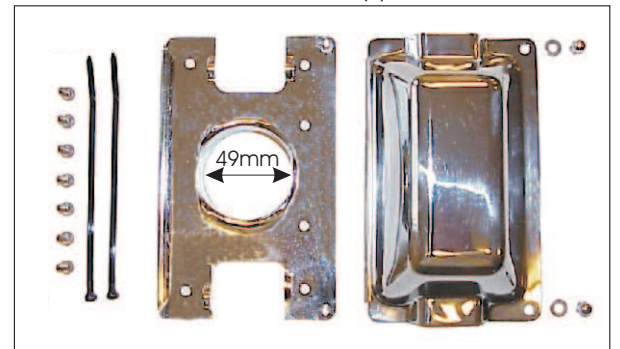

DECKDURCHFÜHRUNG FÜR KABEL

weltweit, auf
tausenden
von
Decks

CABLEPORT Typ 12

- Garantiert Sicherheit und Wasserdichte der Kabelpassage durch das Bootsdeck

- Leitet sämtliche elektrische Anschlüsse unter Deck

- Hindert weder Schoten, Tauen noch Tampen

- Leicht zu öffnen bei Austausch von Kabeln

- Macht Dichtungsmittel nach dem Einbau überflüssig

- Hergestellt aus trittfestem, rostfreiem Stahlblech (DIN 17440)

- Maasse: 160 x 100 mm, Höhe :45 mm

Patentiert

Einbaualternative

Alt. A
Bis zu 6 Stck.
Kabel, alle
12 mm

Alt. B
Bei Hindernis
z.B. Schott

ELVABRO AB

www.elvabro.com

Bäcksins Väg 8 S-424 38 AGNESBERG SCHWEDEN