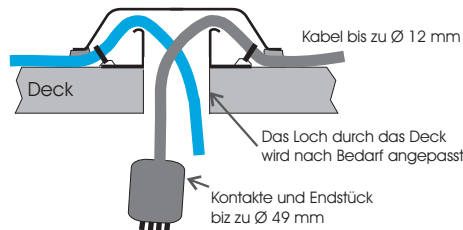

DECKDURCHFÜHRUNG FÜR KABEL

weltweit, auf
tausenden
von
Decks

CABLEPORT Typ 12

- Garantiert Sicherheit und Wasserdichte der Kabelpassage durch das Bootsdeck

- Leitet sämtliche elektrische Anschlüsse unter Deck

- Hindert weder Schoten, Tauen noch Tampen

- Leicht zu öffnen bei Austausch von Kabeln

- Macht Dichtungsmittel nach dem Einbau überflüssig

- Hergestellt aus trittfestem, rostfreiem Stahlblech (DIN 17440)

- Maasse: 160 x 100 mm, Höhe :45 mm

Patentiert

Einbaualternative

Alt. A
Bis zu 6 Stck.
Kabel, alle
12 mm

Alt. B
Bei Hindernis
z.B. Schott

ELVABRO AB

www.elvabro.com

Bäcksins Väg 8 S-424 38 AGNESBERG SCHWEDEN