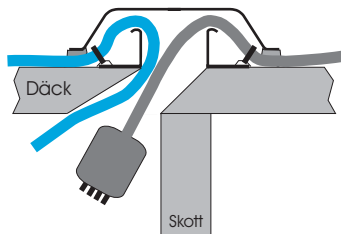

På tusentals
båtdäck
världen
över

DÄCKSGENOMFÖRING FÖR KABLAR

CABLEPORT TYP 12

För säker och vattentät kabelpassage genom
båtdäck m m

Kablar med fast monterade kontaktdon upp
till diameter 49 mm kan dras igenom beslaget

Alla elektriska anslutningar under däck

Lätt att öppna för ändring av kablar

Inget silicone eller kemiska tätningsmedel behövs
efter monteringen

Tillverkad av rostfri polerad stålplåt (DIN 17440)

Tål att trampa på

Inga skot eller linor kan fastna i beslaget

Mått 160 x 100 x 45 mm Vikt 410 g

Monteringsanvisning medföljer

Monteringsalternativ

Alt. A
Upp till
6 st kablar
dia 12 mm

Alt. B
Vid hinder
t.ex.skott

Patent.

För uppgift om närmaste återförsäljare kontakta: