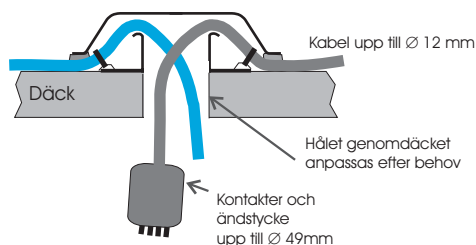

På tusentals
båtdäck
världen
över

DÄCKSGENOMFÖRING FÖR KABLAR

CABLEPORT TYP 12

För säker och vattentät kabelpassage genom
båtdäck m m

Kablar med fast monterade kontaktdon upp
till diameter 49 mm kan dras igenom beslaget

Alla elektriska anslutningar under däck

Lätt att öppna för ändring av kablar

Inget silicone eller kemiska tätningsmedel behövs
efter monteringen

Tillverkad av rostfri polerad stålplåt (DIN 17440)

Tål att trampa på

Inga skot eller linor kan fastna i beslaget

Mått 160 x 100 x 45 mm Vikt 410 g

Monteringsanvisning medföljer

Monteringsalternativ

Alt. A
Upp till
6 st kablar
dia 12 mm

Alt. B
Vid hinder
t.ex.skott

Patent.

För uppgift om närmaste återförsäljare kontakta: