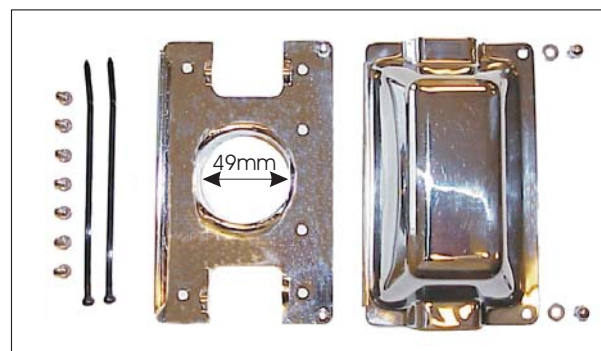

På tusentals
båtdäck
världen
över

DÄCKSGENOMFÖRING FÖR KABLAR

CABLEPORT TYP 12

För säker och vattentät kabelpassage genom
båtdäck m m

Kablar med fast monterade kontaktdon upp
till diameter 49 mm kan dras igenom beslaget

Alla elektriska anslutningar under däck

Lätt att öppna för ändring av kablar

Inget silicone eller kemiska tätningsmedel behövs
efter monteringen

Tillverkad av rostfri polerad stålplåt (DIN 17440)

Tål att trampa på

Inga skot eller linor kan fastna i beslaget

Mått 160 x 100 x 45 mm Vikt 410 g

Monteringsanvisning medföljer

Monteringsalternativ

Alt. A
Upp till
6 st kablar
dia 12 mm

Alt. B
Vid hinder
t.ex.skott

Patent.

För uppgift om närmaste återförsäljare kontakta: