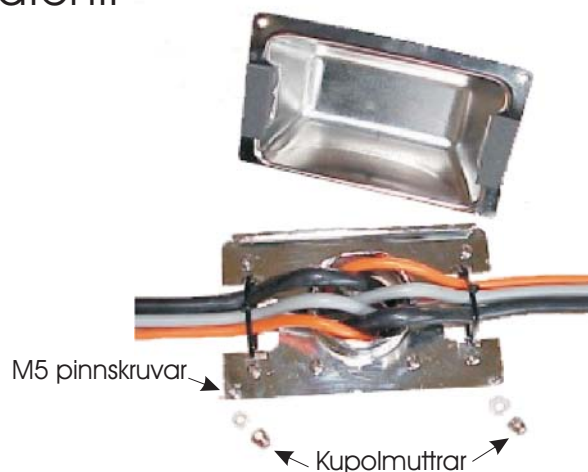

På tusentals
båtdäck
världen
över

DÄCKSGENOMFÖRING FÖR KABLAR

CABLEPORT TYP 12

För säker och vattentät kabelpassage genom
båtdäck m m

Kablar med fast monterade kontaktdon upp
till diameter 49 mm kan dras igenom beslaget

Alla elektriska anslutningar under däck

Lätt att öppna för ändring av kablar

Inget silicone eller kemiska tätningsmedel behövs
efter monteringen

Tillverkad av rostfri polerad stålplåt (DIN 17440)

Tål att trampa på

Inga skot eller linor kan fastna i beslaget

Mått 160 x 100 x 45 mm Vikt 410 g

Monteringsanvisning medföljer

Monteringsalternativ

Alt. A
Upp till
6 st kablar
dia 12 mm

Alt. B
Vid hinder
t.ex.skott

Patent.

För uppgift om närmaste återförsäljare kontakta: